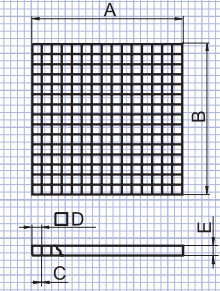

Ceiling Grilles Потолочные решетки

Series RD 600 250 Серия РД 600

VENTS  **ВЕНТС**

RD 600 Serie

РД 600 Серия

- specially designed for combined extract and input ventilation
- designed for mounting as a component of systemic suspended ceiling
- easy assembling without fasteners
- для приточно-вытяжной вентиляции
- применяется для монтажа в системных подвесных потолках
- простой монтаж без крепежных элементов

air pass 0,062-0,5 m²
площадь "живого сечения" 0,062-0,5 м²

| Туре / Тип | A | B | C | D | E |
|--------------------------|-----|------|---|----|----|
| RD 600/1 M РД 600/1 М | 300 | 300 | 3 | 20 | 10 |
| RD 600/2 M РД 600/2 М | 600 | 300 | 3 | 20 | 10 |
| RD 600 M РД 600 М | 600 | 600 | 3 | 20 | 10 |
| RD 600/6 M РД 600/6 М | 600 | 900 | 3 | 20 | 10 |
| RD 600/8 M РД 600/8 М | 600 | 1200 | 3 | 20 | 10 |
| RD 600/1 L РД 600/1 Л | 300 | 300 | 3 | 20 | 12 |
| RD 600/2 L РД 600/2 Л | 600 | 300 | 3 | 20 | 12 |
| RD 600 L РД 600 Л | 600 | 600 | 3 | 20 | 12 |
| RD 600/6 L РД 600/6 Л | 600 | 900 | 3 | 20 | 12 |
| RD 600/8 L РД 600/8 Л | 600 | 1200 | 3 | 20 | 12 |
| RD 600/1 РД 600/1 | 300 | 300 | 3 | 20 | 15 |
| RD 600/2 РД 600/2 | 600 | 300 | 3 | 20 | 15 |
| RD 600 РД 600 | 600 | 600 | 3 | 20 | 15 |
| RD 600/6 РД 600/6 | 600 | 900 | 3 | 20 | 15 |
| RD 600/8 РД 600/8 | 600 | 1200 | 3 | 20 | 15 |

Mounting layout

Пример монтажа