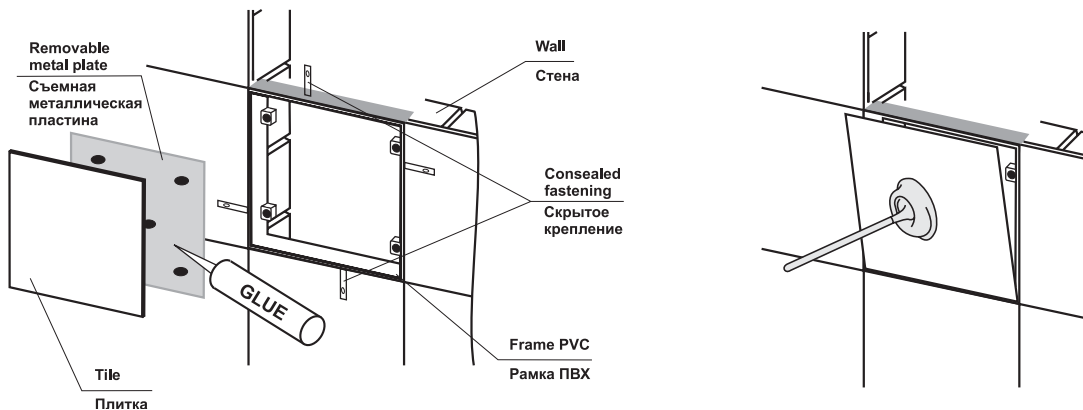

Mounting layout

Пример монтажа