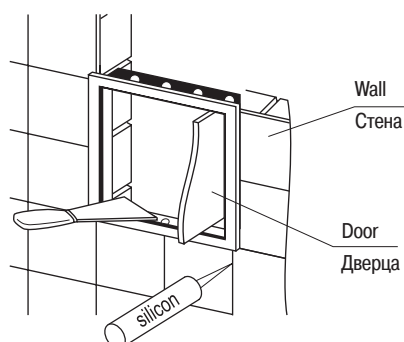

Дверцы ревизионные серии Д

- specially designed for wall and ceiling mounting
- easy mortar or adhesive mounting
- universal mounting both for left and right opening
- double-side mounting (type DD)
- horizontal and vertical mounting
- made of ABS plastic
- possible use inside wet rooms
- easy close/open
- wide range of dimensions
- предназначена для установки в стене или потолке
- простой монтаж при помощи раствора или клея
- возможность универсального монтажа для левого и правого открывания
- возможность двухстороннего монтажа (тип ДД)
- возможность горизонтального и вертикального монтажа
- из АБС-пластика
- возможность использования во влажных помещениях
- легко открывается и закрывается
- широкий выбор размеров

Mounting layout

Пример монтажа

D / Д

D2 / Д2

DD / ДД

DM series Access Doors

Дверцы ревизионные серии ДМ

- made of high quality steel with polymer coating
 - coating protects from corrosion
 - easy installing
 - two fixing options: magnet catch (DM) or lock (DM)
 - both right and left installation
 - any colour coating is possible
 - any size at customer's request
- изготовлены из высококачественной стали со стойким порошковым покрытием
 - покрытие обеспечивает защиту от коррозии
 - простой монтаж
 - 2 варианта изготовления: магнитная защелка (ДМЗ) или замок с крючком (ДМ)
 - возможность левого и правого монтажа
 - возможность изготовления в индивидуальных цветах
 - возможность изготовления по размерам заказчика