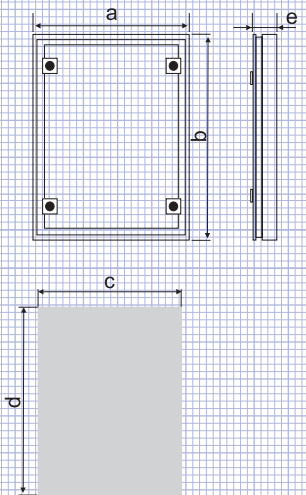

Code/Код	a	b	c	d	g	h	e
DKP 150x150 ДКП 150x150	156	156	150	150	153	153	30
DKP 150x200 ДКП 150x200	156	206	150	200	153	203	30
DKP 150x300 ДКП 150x300	156	306	150	300	153	303	30
DKP 200x200 ДКП 200x200	206	206	200	200	203	203	30
DKP 200x250 ДКП 200x250	206	256	200	250	203	253	30
DKP 250x250 ДКП 250x250	256	256	250	250	253	253	30
DKP 200x300 ДКП 200x300	206	306	200	300	203	303	30
DKP 200x400 ДКП 200x400	206	406	200	400	203	403	30
DKP 300x300 ДКП 300x300	306	306	300	300	303	303	30
DKP 250x300 ДКП 250x300	256	356	250	300	253	303	30
DKP 250x400 ДКП 250x400	256	406	250	400	253	403	30
DKP 300x400 ДКП 300x400	306	406	300	400	303	403	30
DKP 300x500 ДКП 300x500	306	506	300	500	303	503	30
DKP 400x400 ДКП 400x400	406	406	400	400	403	403	30

Mounting layout

Пример монтажа

DKM series Access Doors

Двери ревизионные серии ДКМ

- for use inside wet rooms
 - easy mortar or foam mounting
 - tile can be stuck on to board with a glue
 - tile board is easily fixed to the frame with magnetos
 - horizontal and vertical mounting
 - wide range of dimensions
- для использования во влажных помещениях
 - легкий монтаж при помощи монт. пены или раствора
 - простой монтаж керамической плитки к пластине при помощи клея
 - магнитное крепление пластины к раме
 - возможность горизонтального и вертикального монтажа
 - широкий выбор размеров